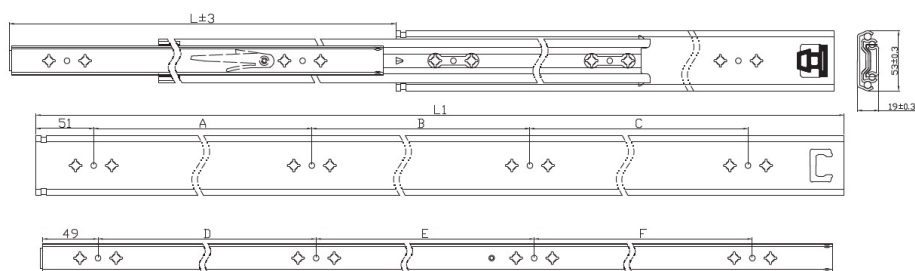

PRODUCT SHEET

Description:

Drawer Slide HD5300, 300mm Full Extension, Zinc Plated, Heavy Duty, Load Capacity 110kg

Item number:

16.13.580-0

Units	Box	Carton	HS Code	Barcode
Pair			8302420090	
				5704866518963

L	L1	A	B	C	D	E	F
300	300	192			192		
350	350	224			224		
400	400	128	160		96	192	
450	450	160	160		128	192	
500	500	192	192		160	224	
550	550	192	224		192	224	
600	600	128	160	192	192	160	128
650	650	160	160	192	192	192	160
700	700	192	192	192	192	192	192
750	750	192	192	192	192	224	192
800	800	224	224	224	224	224	224
850	850	224	224	224	224	224	224
900	900	256	256	256	256	256	256
950	950	256	288	288	256	288	288
1000	1000	288	288	288	288	288	288