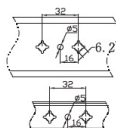

PRODUCT SHEET

Description:

Drawer Slide HD5300, 300mm Full Extension, Zinc Plated, Heavy Duty, Load Capacity 110kg

Item number:

16.13.580-0

Units	Box	Carton	HS Code	Barcode
Pair			8302420090	
				5704866518963

L	L1	A	B	C	D	E	F
300	300	192			192		
350	350	224			224		
400	400	128	160		96	192	
450	450	160	160		128	192	
500	500	192	192		160	224	
550	550	192	224		192	224	
600	600	128	160	192	192	160	128
650	650	160	160	192	192	192	160
700	700	192	192	192	192	192	192
750	750	192	192	192	192	224	192
800	800	224	224	224	224	224	224
850	850	224	224	224	224	224	224
900	900	256	256	256	256	256	256
950	950	256	288	288	256	288	288
1000	1000	288	288	288	288	288	288